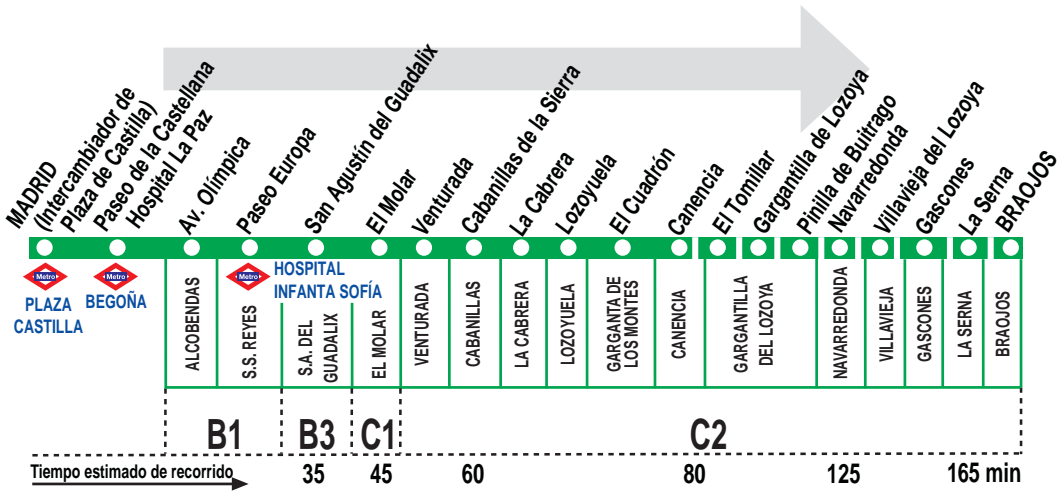

# Madrid (Plaza Castilla)- Braojos

## HORARIOS DE SALIDA DE MADRID (Intercambiador de Plaza de Castilla)

010316

(Vigente todo el año)

Lunes a viernes laborables

**A 17:05<sup>c</sup>**

Sábados laborables, domingos y festivos

**A 8:05**

Notas:

<sup>c</sup> Realiza el trayecto sólo entre Madrid y Canencia.

**AL**

ALSA. Avda. de América, 9-A.  
(Intercambiador de Avenida de América). 28002 MADRID.

**Tel: 91 177 99 51**

www.alsa.es